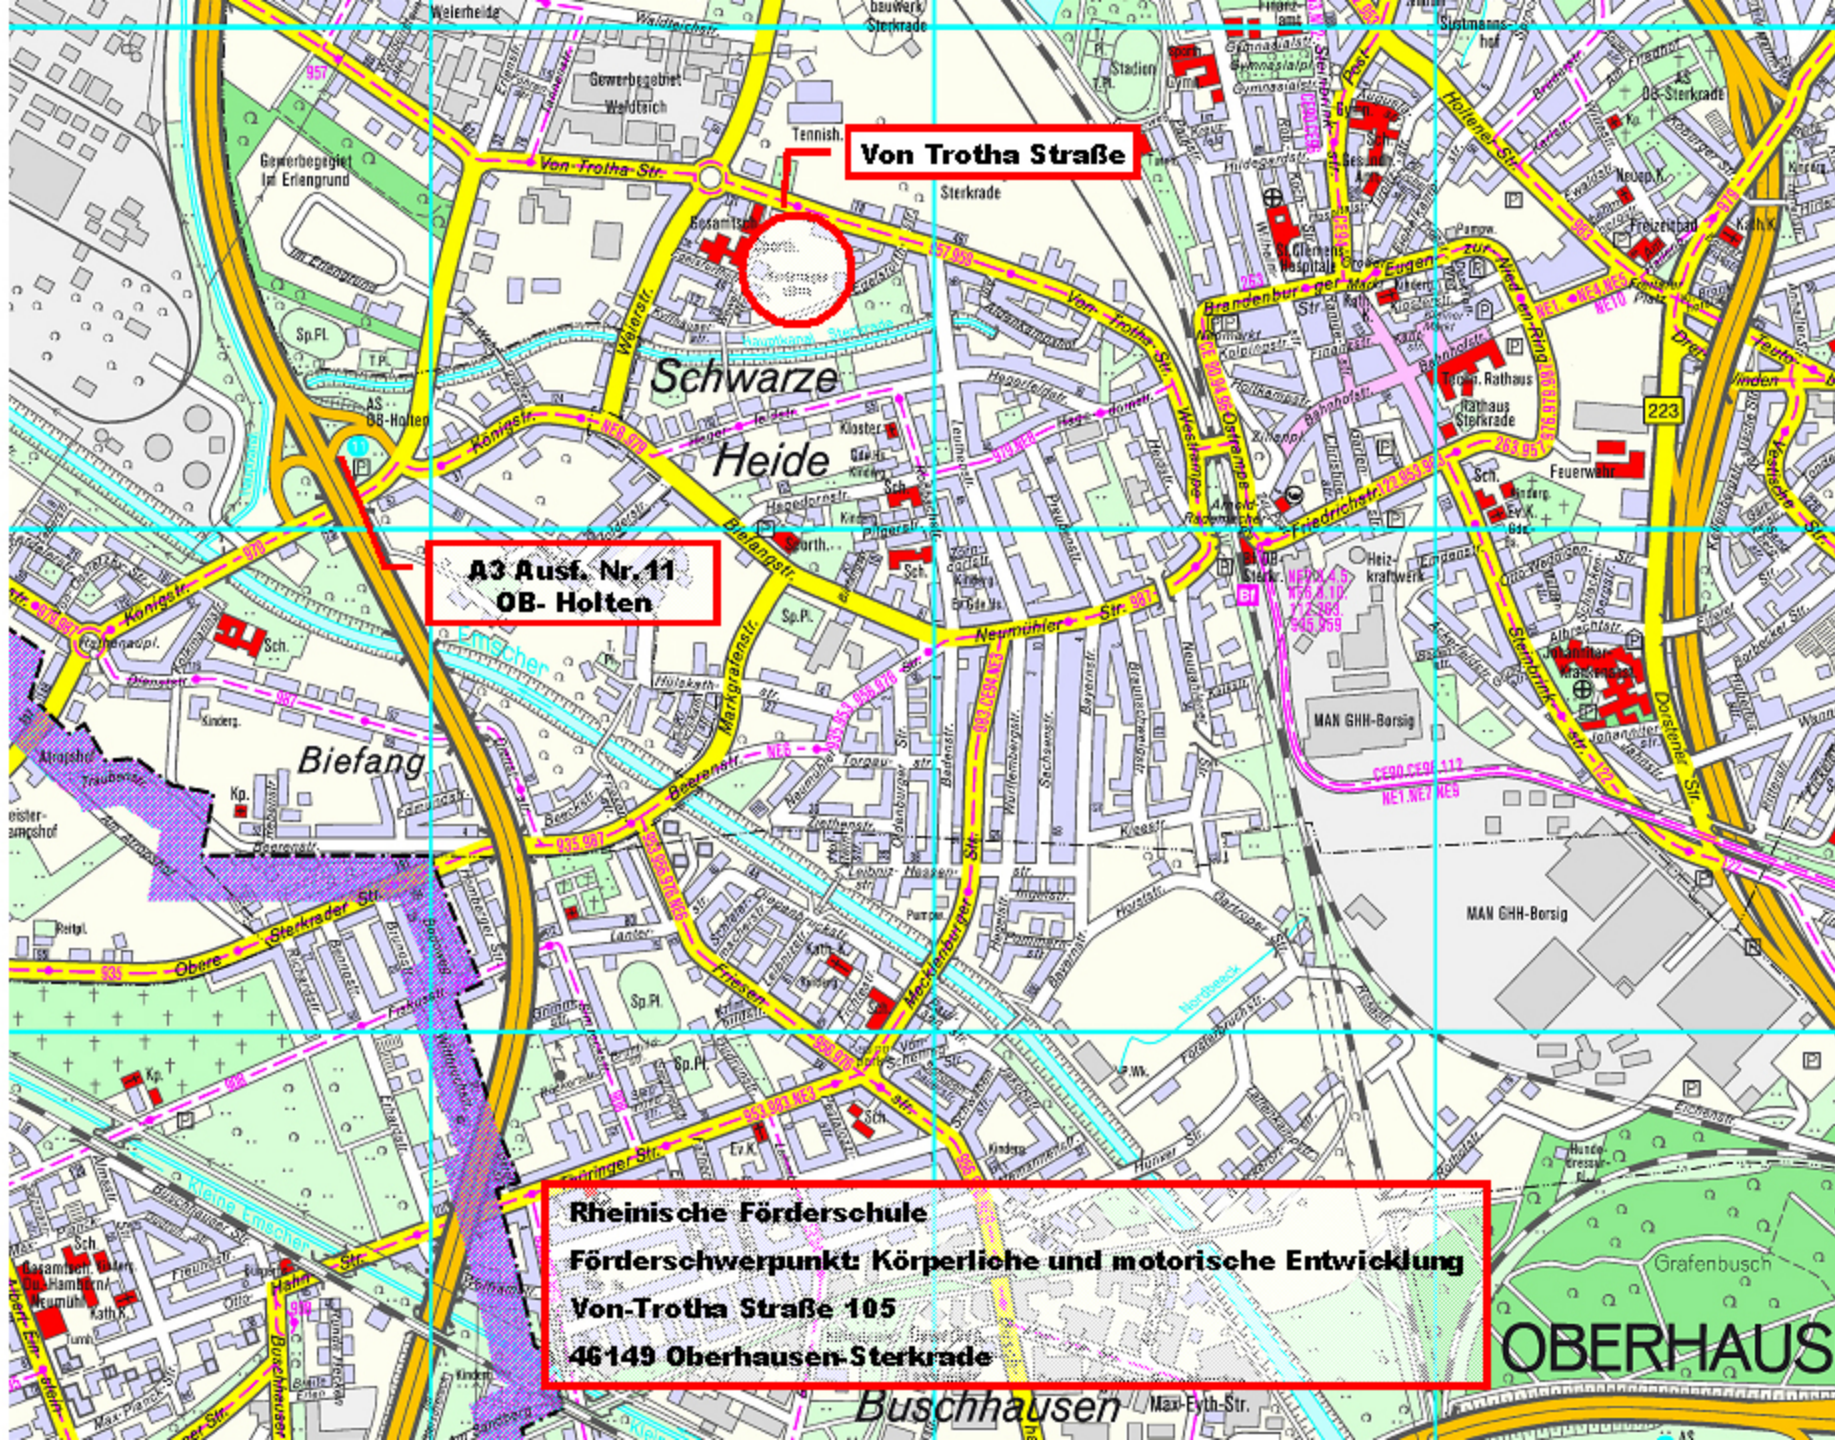

Von Trotha Straße

**A3 Ausf. Nr. 11
OB-Holtten**

Rheinische Förderschule
Förderschwerpunkt: Körperliche und motorische Entwicklung
Von-Trotha Straße 105
46149 Oberhausen-Sterkrade

OBERHAUSEN